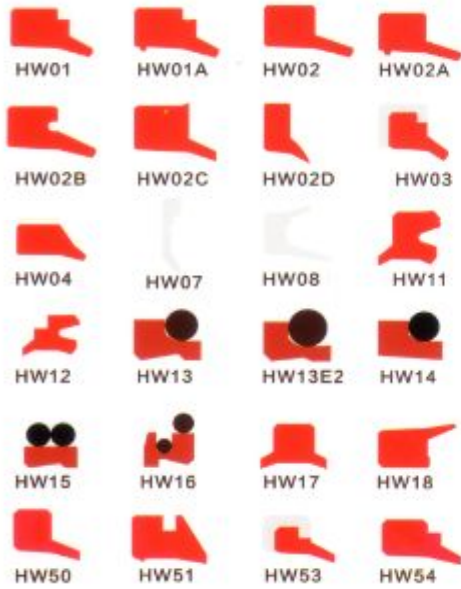

活塞杆密封

孔轴通用密封

防尘圈

导向环

挡圈